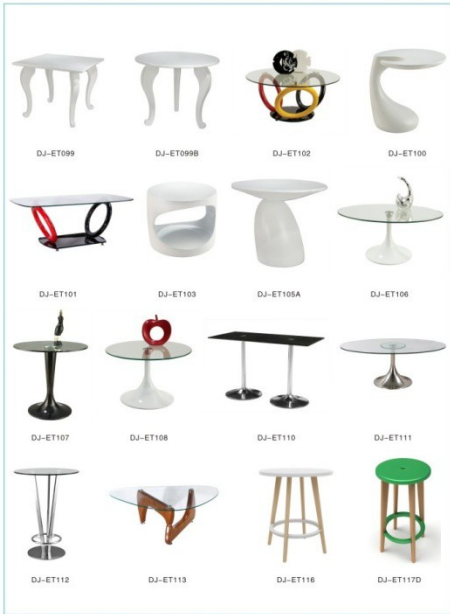

吧椅系列

Bar Chair Series

35

吧椅系列

Bar Chair Series

22

吧椅系列

Bar Chair Series

23

吧椅系列

Bar Chair Series

24

吧台/休闲台系列

Bar Table/Leisure Table Series

25

休闲台/吧台系列 Bar Table/Leisure Table Series

吧台/休闲台系列 Bar Table/Leisure Table Series

吧台/休闲台系列 Bar Table/Leisure Table Series

吧台/休闲台系列 Bar Table/Leisure Table Series

吧台/休闲台系列 Bar Table/Leisure Table Series

休闲台/吧台系列 Bar Table/Leisure Table Series

吧台/休闲台系列 Bar Table/Leisure Table Series