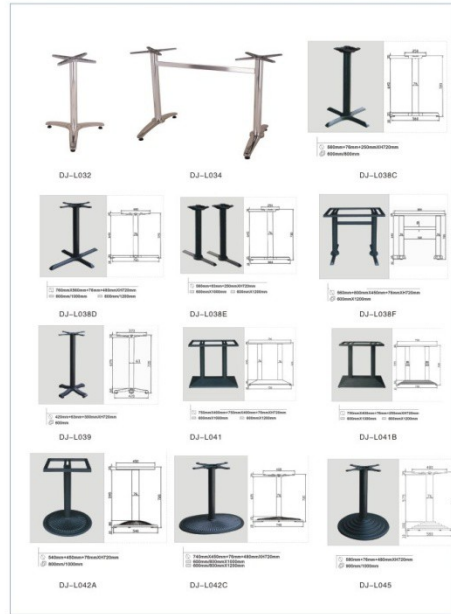

吧台/休闲台系列 Bar Table/Leisure Table Series

吧台/休闲台系列 Bar Table/Leisure Table Series

吧台/休闲台系列 Bar Table/Leisure Table Series

吧台/休闲台系列 Bar Table/Leisure Table Series

休闲台/吧台系列 Bar Table/Leisure Table Series

吧台/休闲台系列 Bar Table/Leisure Table Series

Folding Chair Series

多功能台系列 Multi-function Desk Series

24

多功能台系列 Multi-function Desk Series

24

桌脚/台脚系列 Table Leg Series

24

桌脚/台脚系列 Table Leg Series

24

桌脚/台脚系列 Table Leg Series

24

桌脚/台脚系列 Table Leg Series

25

桌脚/台脚系列 Table Leg Series

26

桌脚/台脚系列 Table Leg Series

27

桌脚/台脚系列 Table Leg Series

82

桌脚/台脚系列 Table Leg Series

83

生产流程 Production Flow Chart

84

测试仪器 Lab Test Facilities