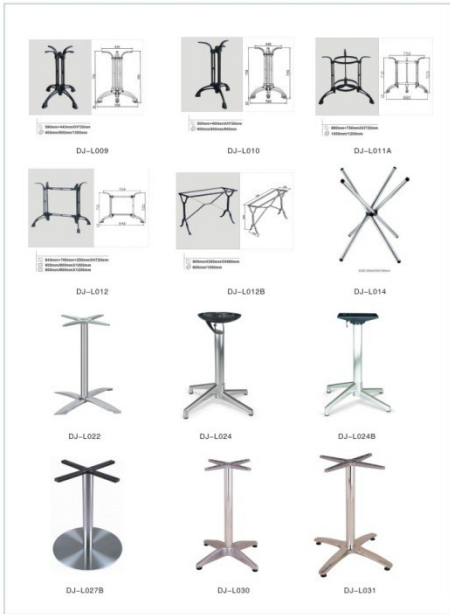

吧台/休闲台系列 Bar Table/Leisure Table Series

吧台/休闲台系列 Bar Table/Leisure Table Series

吧台/休闲台系列 Bar Table/Leisure Table Series

吧台/休闲台系列 Bar Table/Leisure Table Series

休闲台/吧台系列 Bar Table/Leisure Table Series

吧台/休闲台系列 Bar Table/Leisure Table Series

机场椅系列 Airport Chair Series

机场椅系列

Airport Chair Series

机场椅系列

Airport Chair Series

折叠椅系列

Folding Chair Series

折叠椅系列

Folding Chair Series

多功能台系列 Multi-function Desk Series

24

多功能台系列 Multi-function Desk Series

24

桌脚/台脚系列 Table Leg Series

24

桌脚/台脚系列 Table Leg Series

24

桌脚/台脚系列 Table Leg Series

24

桌脚/台脚系列 Table Leg Series

25

桌脚/台脚系列 Table Leg Series

26

桌脚/台脚系列 Table Leg Series