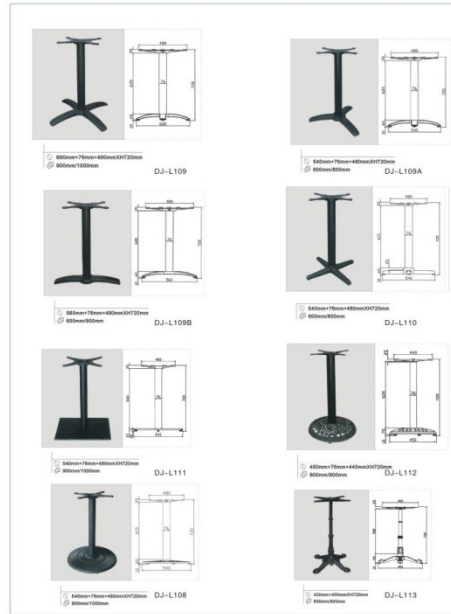

Folding Chair Series

多功能台系列 Multi-function Desk Series

24

多功能台系列 Multi-function Desk Series

24

桌脚/台脚系列 Table Leg Series

24

桌脚/台脚系列 Table Leg Series

24

桌脚/台脚系列 Table Leg Series

24

桌脚/台脚系列 Table Leg Series

25

桌脚/台脚系列 Table Leg Series

26

桌脚/台脚系列 Table Leg Series

27

桌脚/台脚系列 Table Leg Series

82

桌脚/台脚系列 Table Leg Series

83

生产流程 Production Flow Chart

84

测试仪器 Lab Test Facilities